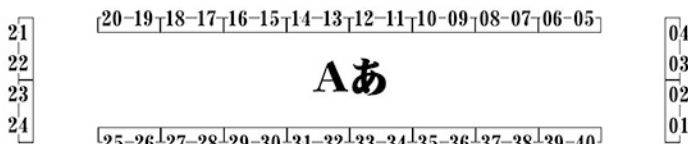

# 【超ボーマス37配置図】

配置番号

アルファベット (A~D) は1日目(29日)。  
ひらがな (あ~え) は2日目(30日)です。

10:00~16:00 即売会

16:15~ 色紙ジャンケン大会

○ ※Bい25~28, Cう25~28, Dえ17~20は、Wスペースです。  
Wスペースは机を前後に2本並べた配置です。