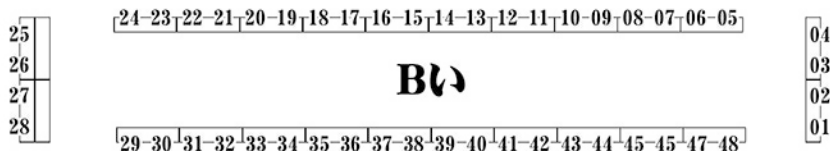

# 【超ボーマス37配置図】

配置番号

アルファベット (A~D) は1日目(29日)。  
ひらがな (あ~え) は2日目(30日)です。

10:00~16:00 即売会

16:15~ 色紙ジャンケン大会

○ ※Bい25~28, Cう25~28, Dえ17~20は、Wスペースです。  
Wスペースは机を前後に2本並べた配置です。