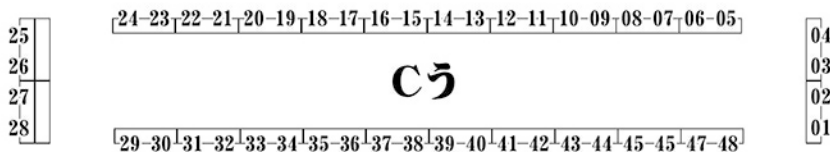

# 【超ボーマス37配置図】

配置番号

アルファベット (A~D) は1日目(29日)。  
ひらがな (あ~え) は2日目(30日)です。

10:00~16:00 即売会

16:15~ 色紙ジャンケン大会

○ ※Bい25~28, Cう25~28, Dえ17~20は、Wスペースです。  
Wスペースは机を前後に2本並べた配置です。