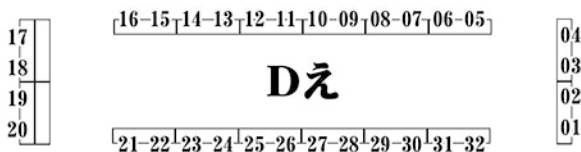

色紙展示コーナー

ボーマスラジオ

航空宇宙系 同人誌
ガレージキット展示即売会
東京とびもの学会

関係者入口
宅配受付
↓