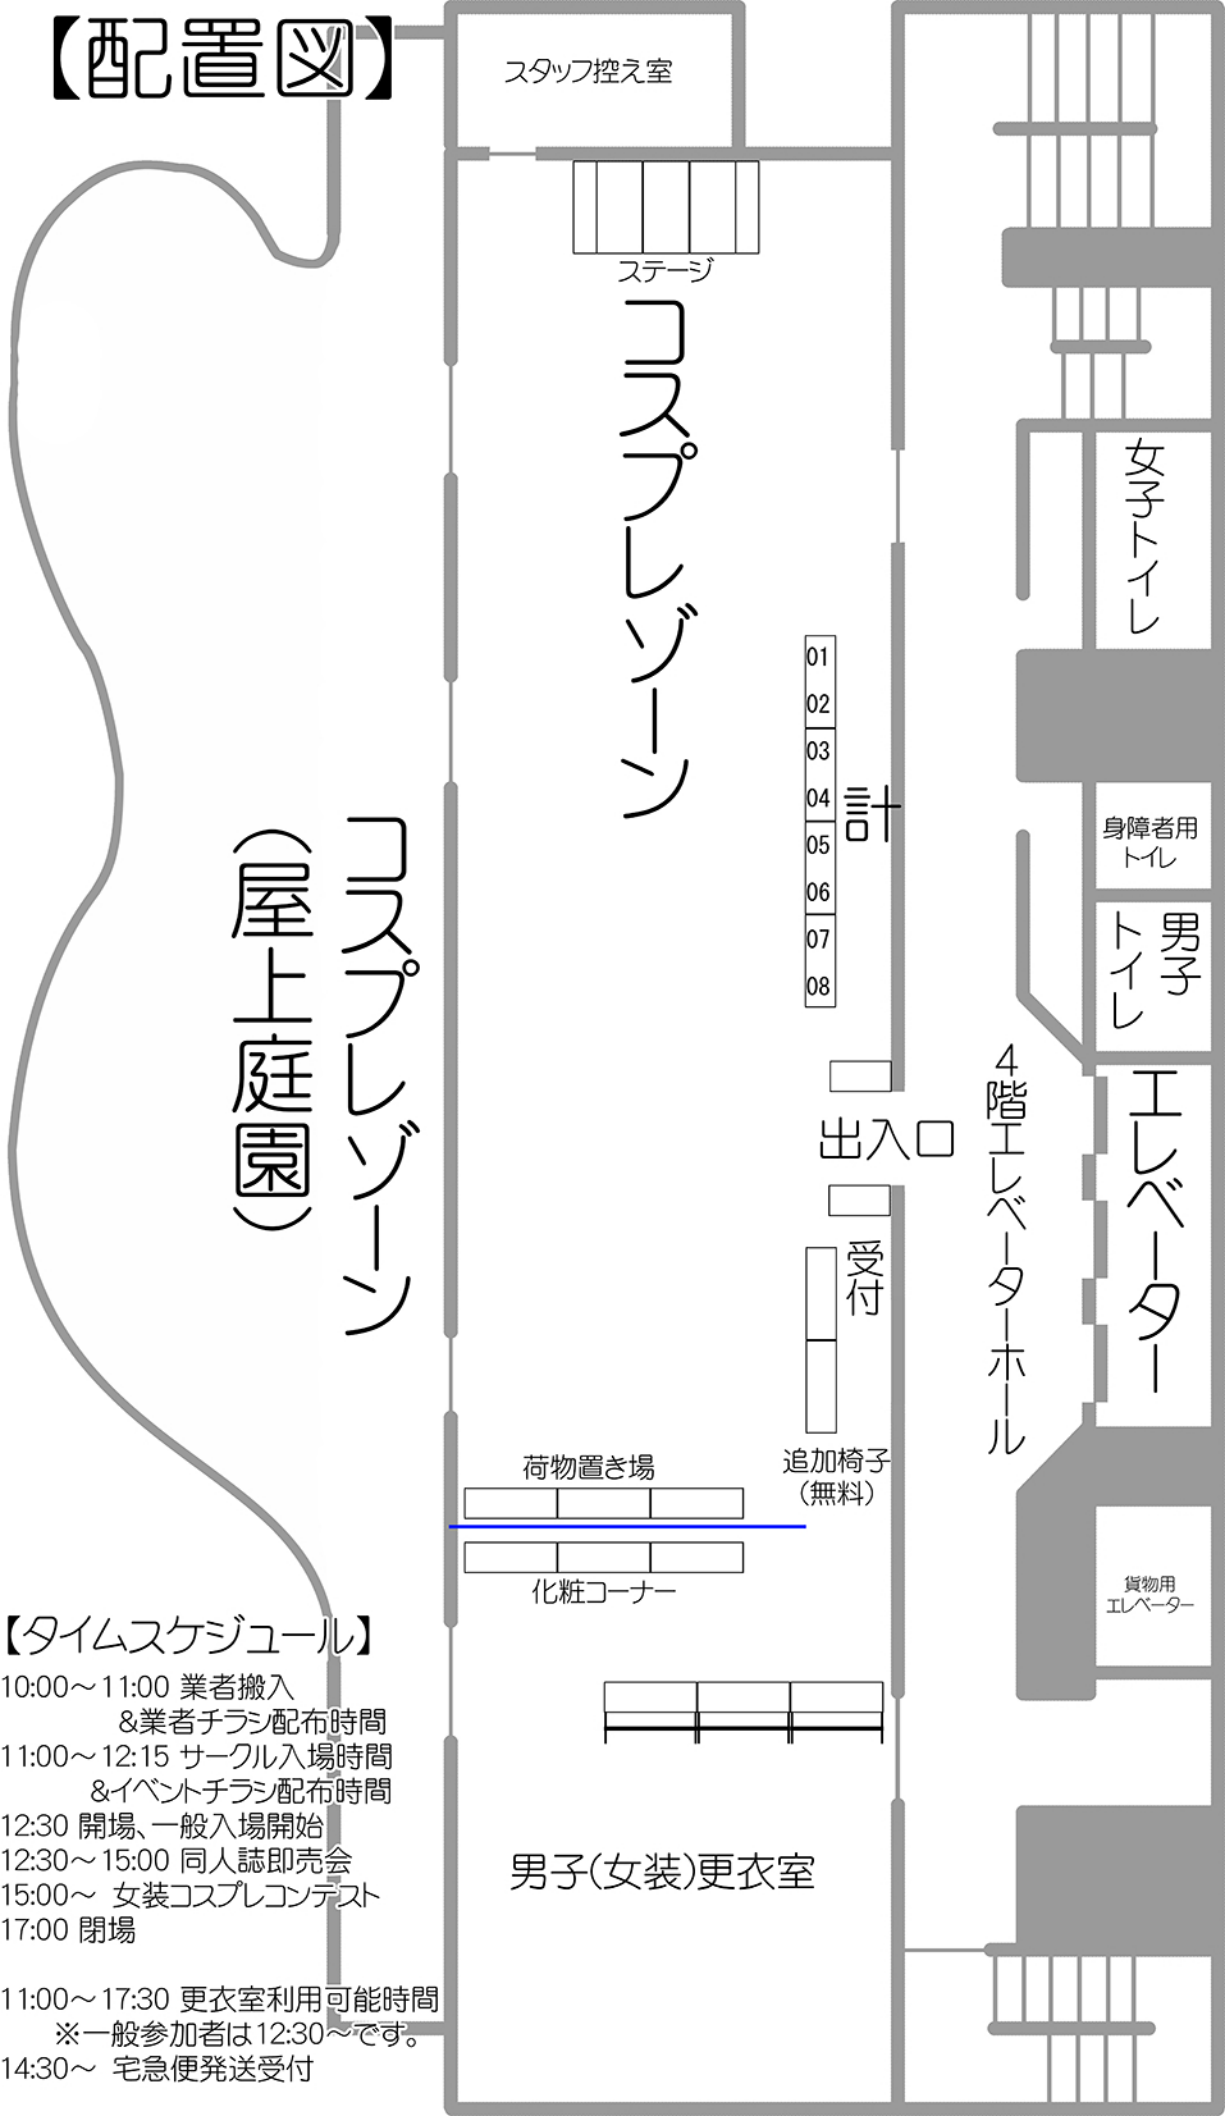

【配置図】

コスプレゾーン (屋上庭園)

スタッフ控え室

ステージ

コスプレゾーン

計
01
02
03
04
05
06
07
08

出入口

受付

追加椅子
(無料)

荷物置き場

化粧コーナー

4階エレベーターホール

女子トイレ

身障者用
トイレ

男子
トイレ

エレベーター

貨物用
エレベーター

男子(女装)更衣室

【タイムスケジュール】

- 10:00~11:00 業者搬入
&業者チラシ配布時間
- 11:00~12:15 サークル入場時間
&イベントチラシ配布時間
- 12:30 開場、一般入場開始
- 12:30~15:00 同人誌即売会
- 15:00~ 女装コスプレコンテスト
- 17:00 閉場

11:00~17:30 更衣室利用可能時間
※一般参加者は12:30~です。
14:30~ 宅急便発送受付