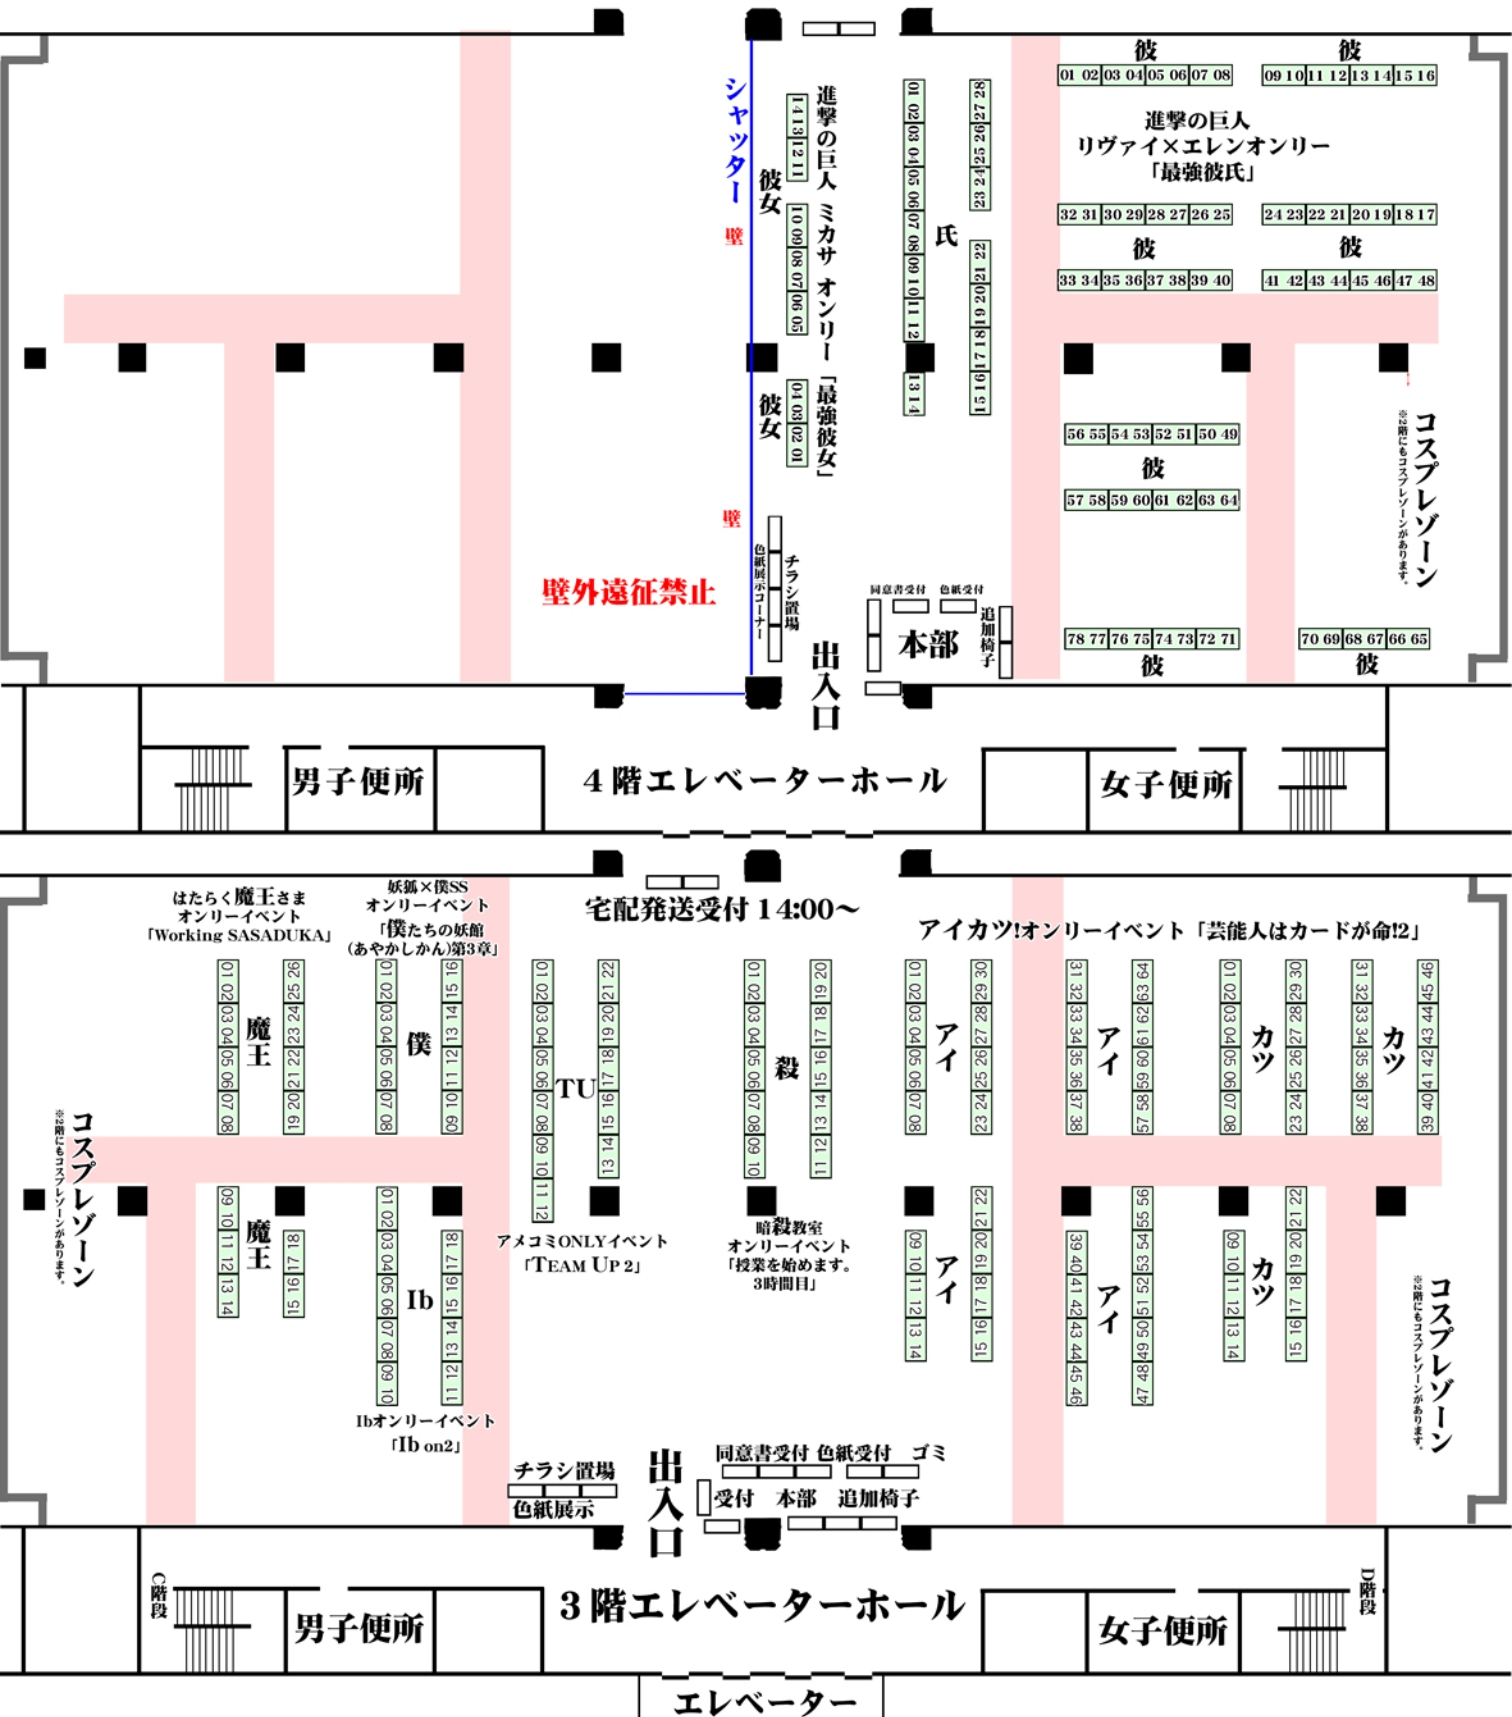

【会場案内図】

エレベーター

- ・ 2階、一般参加者待機場所、開場後はコスプレゾーン。
- ・ 会場内は禁煙です。喫煙所は 1階館出入口にあります。※コスプレのままで喫煙は出来ません。

・更衣室は中3階 (M3F) にごさいます。

- ・ 更衣室を利用される方は、受付にてコスプレの登録 (500円※当日登録。) をして、男女更衣室を用意しておりますので、そちらをご利用してください。
- ・ カメラ登録の必要はありませんが、無断撮影禁止です。