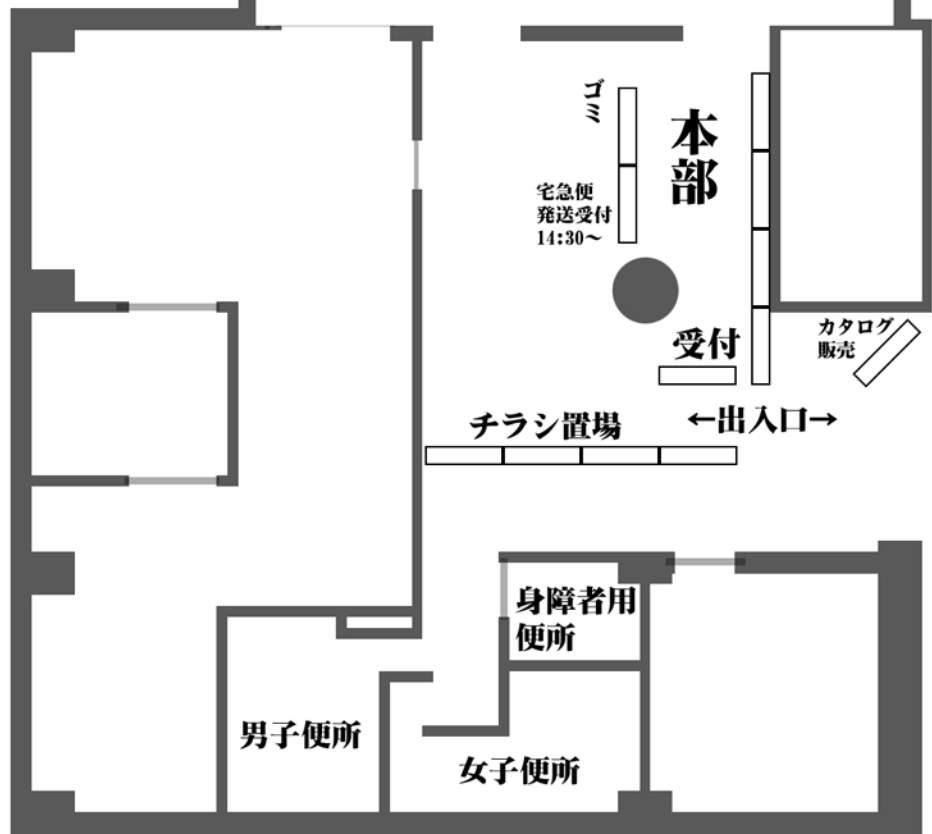

幻想の樹海Ⅷ

【 配置図 】

- ・会場内は禁煙です。
- ・喫煙所は 6 階にあります。
- ※コスプレのままで喫煙は出来ません。
- 更衣室は 1 階です、更衣室を利用される方は、受付にてコスプレ登録(500円)して、スタッフに場所を確認してご利用ください。

【タイムスケジュール】

- 10:00~11:00 業者搬入
  & 業者チラシ配布時間
- 11:00~12:15 サークル入場時間
  & イベントチラシ配布時間
- 12:30 開場、一般入場開始
- 12:30~16:00 同人誌即売会
- 11:00~16:00 更衣室利用可能時間
  ※一般参加者は12:30~です。
- 14:30~ 宅急便発送受付

※上記タイムスケジュールは当日の状況により変更する可能性があります。

一般参加者待機場所