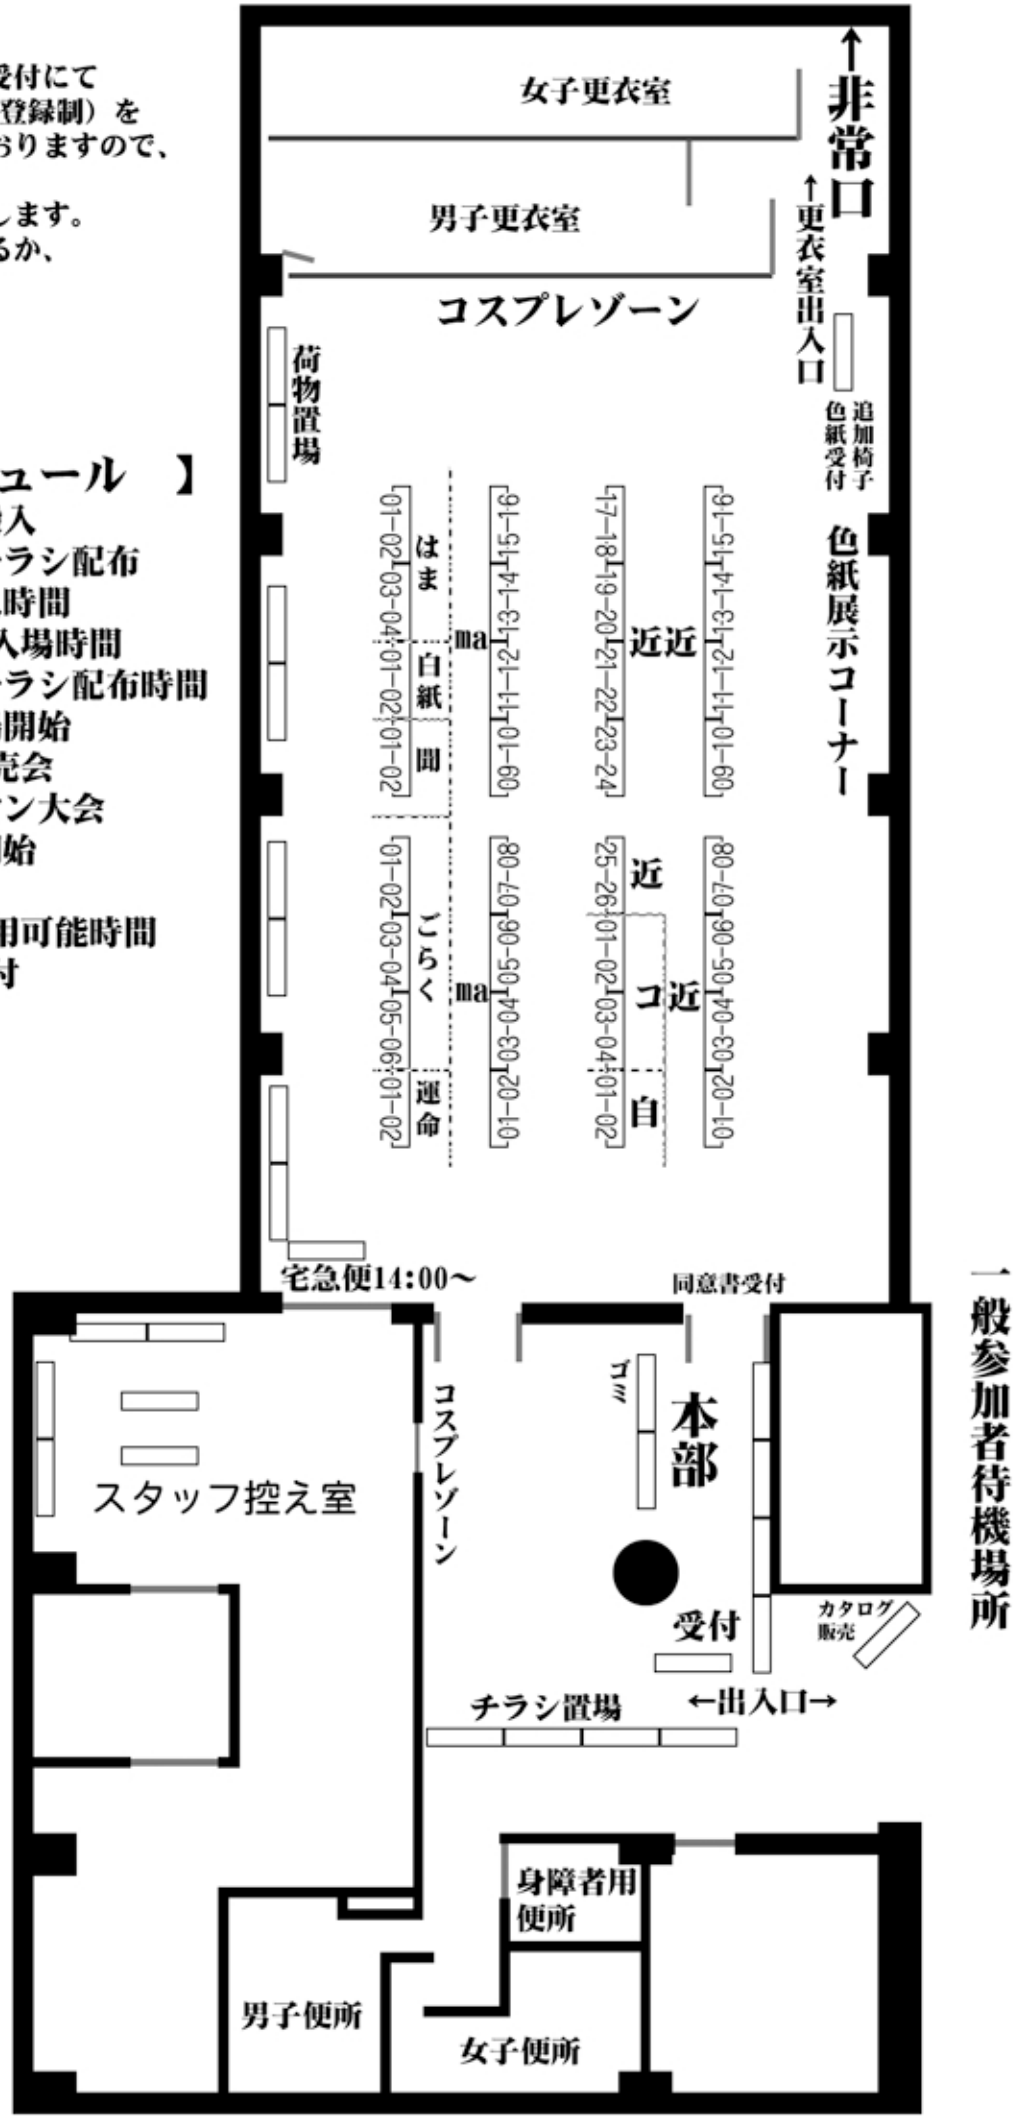

# 【 配置図 】

- ・更衣室を利用される方は、受付にてコスプレの登録（500円※当日登録制）をして、男女更衣室を用意しておりますので、そちらをご利用してください。
- ・コスプレでの入退場は禁止します。
- 会場の外に出る際は、着替えるか、コート類を羽織ってください。

# 【 タイムスケジュール 】

- 9:30~11:00 印刷会社搬入  
&印刷会社チラシ配布  
&宅急便搬入時間
  - 11:00~11:45 サークル入場時間  
&イベントチラシ配布時間
  - 12:00 開場、一般入場開始
  - 12:00~15:00 同人誌即売会
  - 15:15~ 色紙ジャンケン大会
  - 16:30~ 終了、撤収開始
- 
- 11:00~16:30 更衣室利用可能時間
  - 14:00~ 宅急便発送受付